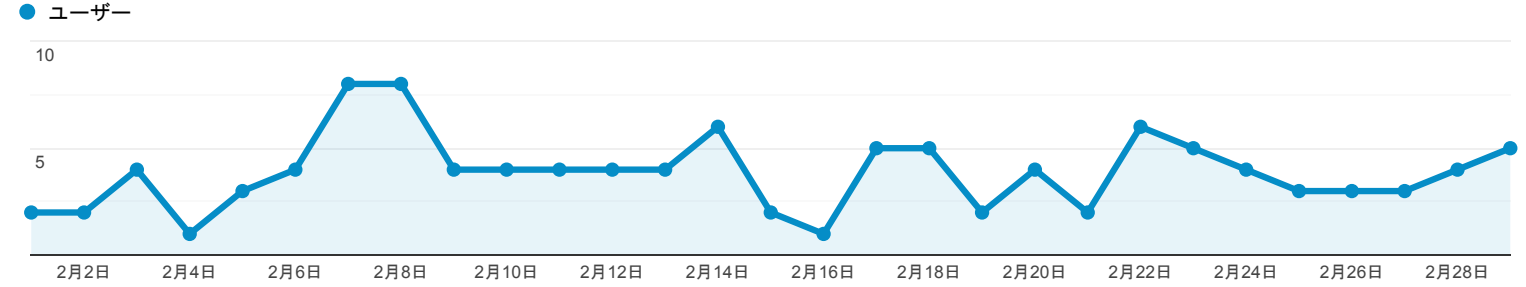

2020/02/01 - 2020/02/29

ユーザー サマリー

すべてのユーザー
100.00% ユーザー

サマリー

<p>ユーザー</p> <p>95</p>	<p>新規ユーザー</p> <p>82</p>	<p>セッション</p> <p>118</p>
<p>ユーザーあたりのセッション数</p> <p>1.24</p>	<p>ページビュー数</p> <p>561</p>	<p>ページ/セッション</p> <p>4.75</p>
<p>平均セッション時間</p> <p>00:04:00</p>	<p>直帰率</p> <p>40.68%</p>	