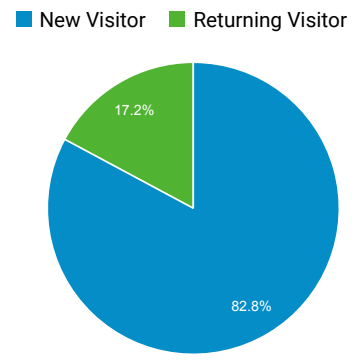

2020/02/01 - 2020/02/29

ユーザー サマリー

すべてのユーザー
100.00% ユーザー

サマリー

<p>ユーザー</p> <p>95</p>	<p>新規ユーザー</p> <p>82</p>	<p>セッション</p> <p>118</p>
<p>ユーザーあたりのセッション数</p> <p>1.24</p>	<p>ページビュー数</p> <p>561</p>	<p>ページ/セッション</p> <p>4.75</p>
<p>平均セッション時間</p> <p>00:04:00</p>	<p>直帰率</p> <p>40.68%</p>	