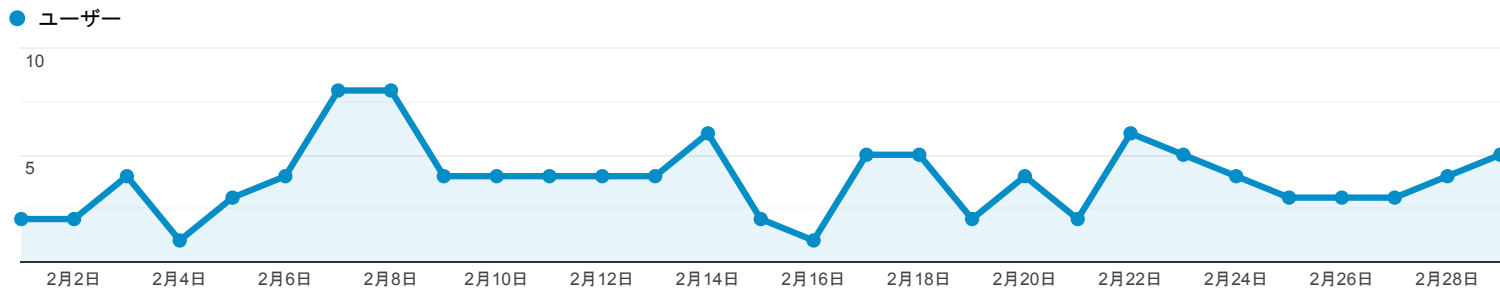

サマリー

2020/02/01 - 2020/02/29

すべてのユーザー
100.00% ユーザー

エクスプローラ

サマリー

デバイス カテゴリ	集客			行動			コンバージョン		
	ユーザー	新規ユーザー	セッション	直帰率	ページ/セッション	平均セッション時間	コンバージョン率	目標の完了数	目標値
	95 全体に対する割合: 100.00% (95)	82 全体に対する割合: 100.00% (82)	118 全体に対する割合: 100.00% (118)	40.68% ビューの平均: 40.68% (0.00%)	4.75 ビューの平均: 4.75 (0.00%)	00:04:00 ビューの平均: 00:04:00 (0.00%)	0.00% ビューの平均: 0.00% (0.00%)	0 全体に対する割合: 0.00% (0)	\$0.00 全体に対する割合: 0.00% (\$0.00)
1. desktop	55 (57.89%)	47 (57.32%)	65 (55.08%)	47.69%	4.09	00:04:13	0.00%	0 (0.00%)	\$0.00 (0.00%)
2. mobile	38 (40.00%)	33 (40.24%)	51 (43.22%)	33.33%	5.47	00:03:42	0.00%	0 (0.00%)	\$0.00 (0.00%)
3. tablet	2 (2.11%)	2 (2.44%)	2 (1.69%)	0.00%	8.00	00:04:29	0.00%	0 (0.00%)	\$0.00 (0.00%)