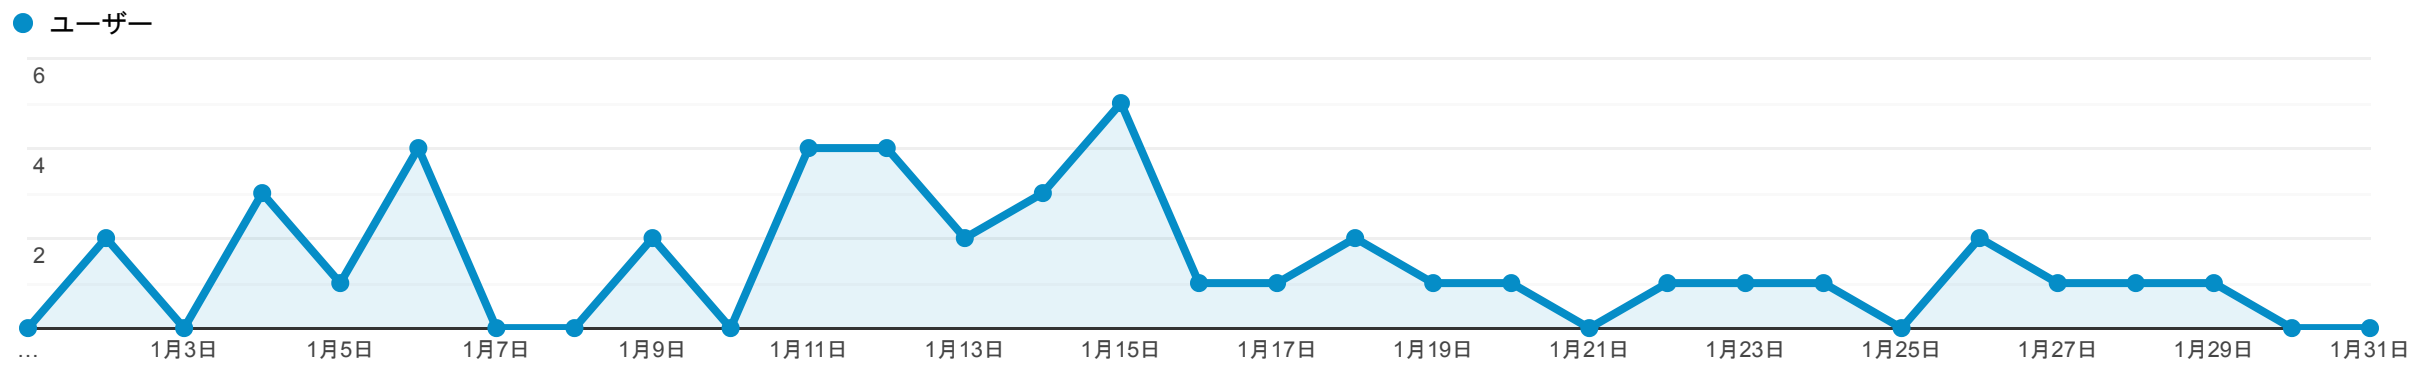

デバイス

2020/01/01 - 2020/01/31

すべてのユーザー
40.26% ユーザー

エクスプローラ

サマリー

モバイルデバイスの情報	集客			行動			コンバージョン		
	ユーザー ↓	新規ユーザー	セッション	直帰率	ページ/セッション	平均セッション時間	コンバージョン率	目標の完了数	目標値
	31 全体に対する割合: 40.26% (77)	24 全体に対する割合: 38.71% (62)	49 全体に対する割合: 42.61% (115)	36.73% ビューの平均: 34.78% (5.61%)	4.16 ビューの平均: 4.55 (-8.46%)	00:02:52 ビューの平均: 00:03:38 (-21.17%)	0.00% ビューの平均: 0.00% (0.00%)	0 全体に対する割合: 0.00% (0)	\$0.00 全体に対する割合: 0.00% (0)
1. Apple iPhone	9 (29.03%)	9 (37.50%)	9 (18.37%)	55.56%	3.00	00:02:27	0.00%	0 (0.00%)	\$0.00 (0.00%)
2. Apple iPad	8 (25.81%)	5 (20.83%)	15 (30.61%)	46.67%	2.00	00:02:55	0.00%	0 (0.00%)	\$0.00 (0.00%)
3. Asus X00PD Zenfone Max M1	1 (3.23%)	0 (0.00%)	2 (4.08%)	0.00%	2.00	00:00:15	0.00%	0 (0.00%)	\$0.00 (0.00%)
4. Fujitsu F-01K Arrows NX	1 (3.23%)	1 (4.17%)	1 (2.04%)	100.00%	1.00	00:00:00	0.00%	0 (0.00%)	\$0.00 (0.00%)
5. Huawei ANE-LX2J P20 Lite	1 (3.23%)	1 (4.17%)	1 (2.04%)	0.00%	7.00	00:01:29	0.00%	0 (0.00%)	\$0.00 (0.00%)
6. Qua LGT32	1 (3.23%)	1 (4.17%)	1 (2.04%)	0.00%	6.00	00:03:53	0.00%	0 (0.00%)	\$0.00 (0.00%)
7. Samsung SC-04J Galaxy Feel	1 (3.23%)	1 (4.17%)	1 (2.04%)	0.00%	2.00	00:00:15	0.00%	0 (0.00%)	\$0.00 (0.00%)
8. Sharp S3 Android One S3 for Softbank	1 (3.23%)	0 (0.00%)	1 (2.04%)	0.00%	7.00	00:04:26	0.00%	0 (0.00%)	\$0.00 (0.00%)
9. Sharp SH-01K Aquos Sense	1 (3.23%)	1 (4.17%)	1 (2.04%)	0.00%	20.00	00:20:45	0.00%	0 (0.00%)	\$0.00 (0.00%)
10. Sharp SH-01K AQUOS sense SH-01K for DoCoMo	1 (3.23%)	1 (4.17%)	1 (2.04%)	0.00%	8.00	00:04:12	0.00%	0 (0.00%)	\$0.00 (0.00%)
11. Sharp SHV38 Aquos Serie Mini (2017)	1 (3.23%)	1 (4.17%)	2 (4.08%)	50.00%	3.50	00:04:10	0.00%	0 (0.00%)	\$0.00 (0.00%)
12. Sony SO-03J Xperia XZs SO-03J for DoCoMo	1 (3.23%)	0 (0.00%)	9 (18.37%)	44.44%	3.78	00:01:23	0.00%	0 (0.00%)	\$0.00 (0.00%)
13. Sony SO-04J XZ Premium	1 (3.23%)	1 (4.17%)	1 (2.04%)	0.00%	2.00	00:00:16	0.00%	0 (0.00%)	\$0.00 (0.00%)
14. Sony SO-05K XZ2 Compact	1 (3.23%)	1 (4.17%)	1 (2.04%)	0.00%	3.00	00:00:33	0.00%	0 (0.00%)	\$0.00 (0.00%)
15. Sony SOV35 Xperia XZs	1 (3.23%)	0 (0.00%)	2 (4.08%)	0.00%	21.50	00:08:14	0.00%	0 (0.00%)	\$0.00 (0.00%)
16. ZTE Blade V580 Blade V Plus	1 (3.23%)	1 (4.17%)	1 (2.04%)	0.00%	3.00	00:00:59	0.00%	0 (0.00%)	\$0.00 (0.00%)