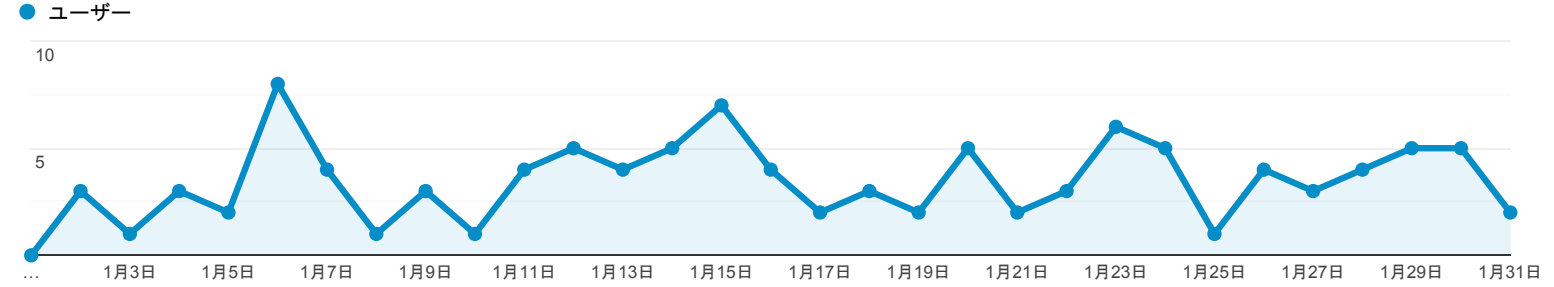

2020/01/01 - 2020/01/31

ユーザー サマリー

すべてのユーザー
100.00% ユーザー

サマリー

<p>ユーザー</p> <p>77</p>	<p>新規ユーザー</p> <p>62</p>	<p>セッション</p> <p>115</p>
<p>ユーザーあたりのセッション数</p> <p>1.49</p>	<p>ページビュー数</p> <p>523</p>	<p>ページ/セッション</p> <p>4.55</p>
<p>平均セッション時間</p> <p>00:03:38</p>	<p>直帰率</p> <p>34.78%</p>	