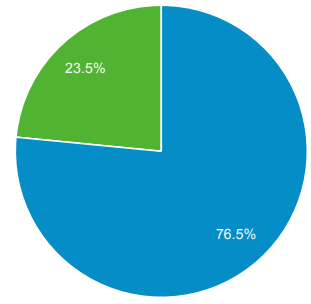

2020/01/01 - 2020/01/31

ユーザー サマリー

すべてのユーザー
100.00% ユーザー

サマリー

<p>ユーザー</p> <p>77</p>	<p>新規ユーザー</p> <p>62</p>	<p>セッション</p> <p>115</p>
<p>ユーザーあたりのセッション数</p> <p>1.49</p>	<p>ページビュー数</p> <p>523</p>	<p>ページ/セッション</p> <p>4.55</p>
<p>平均セッション時間</p> <p>00:03:38</p>	<p>直帰率</p> <p>34.78%</p>	

■ New Visitor ■ Returning Visitor

言語	ユーザー	ユーザー (%)
1. ja-jp	62	80.52%
2. ja	14	18.18%
3. en-us	1	1.30%