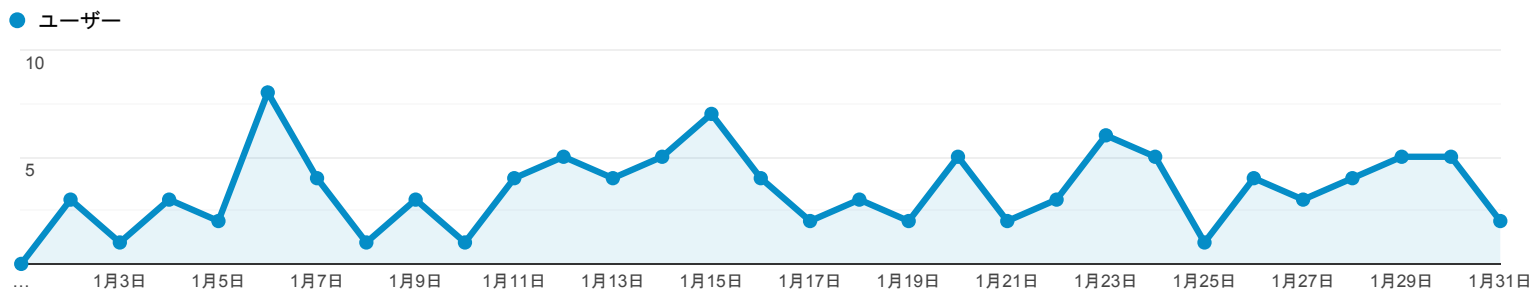

サマリー

2020/01/01 - 2020/01/31

すべてのユーザー  
100.00% ユーザー

エクスプローラ

サマリー

デバイス カテゴリ	集客			行動			コンバージョン		
	ユーザー	新規ユーザー	セッション	直帰率	ページ/セッション	平均セッション時間	コンバージョン率	目標の完了数	目標値
	77 全体に対する割合: 100.00% (77)	62 全体に対する割合: 100.00% (62)	115 全体に対する割合: 100.00% (115)	34.78% ビューの平均: 34.78% (0.00%)	4.55 ビューの平均: 4.55 (0.00%)	00:03:38 ビューの平均: 00:03:38 (0.00%)	0.00% ビューの平均: 0.00% (0.00%)	0 全体に対する割合: 0.00% (0)	\$0.00 全体に対する割合: 0.00% (\$0.00)
1. desktop	46 (59.74%)	38 (61.29%)	66 (57.39%)	33.33%	4.83	00:04:12	0.00%	0 (0.00%)	\$0.00 (0.00%)
2. mobile	22 (28.57%)	18 (29.03%)	33 (28.70%)	33.33%	5.09	00:02:49	0.00%	0 (0.00%)	\$0.00 (0.00%)
3. tablet	9 (11.69%)	6 (9.68%)	16 (13.91%)	43.75%	2.25	00:02:59	0.00%	0 (0.00%)	\$0.00 (0.00%)