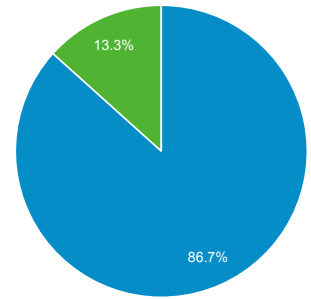

2019/06/01 - 2019/12/31

ユーザー サマリー

すべてのユーザー
100.00% ユーザー

サマリー

<p>ユーザー</p> <p>689</p>	<p>新規ユーザー</p> <p>689</p>	<p>セッション</p> <p>1,158</p>
<p>ユーザーあたりのセッション数</p> <p>1.68</p>	<p>ページビュー数</p> <p>5,348</p>	<p>ページ/セッション</p> <p>4.62</p>
<p>平均セッション時間</p> <p>00:03:39</p>	<p>直帰率</p> <p>32.47%</p>	

■ New Visitor ■ Returning Visitor

言語	ユーザー	ユーザー (%)
1. ja-jp	550	79.48%
2. ja	128	18.50%
3. en-us	14	2.02%