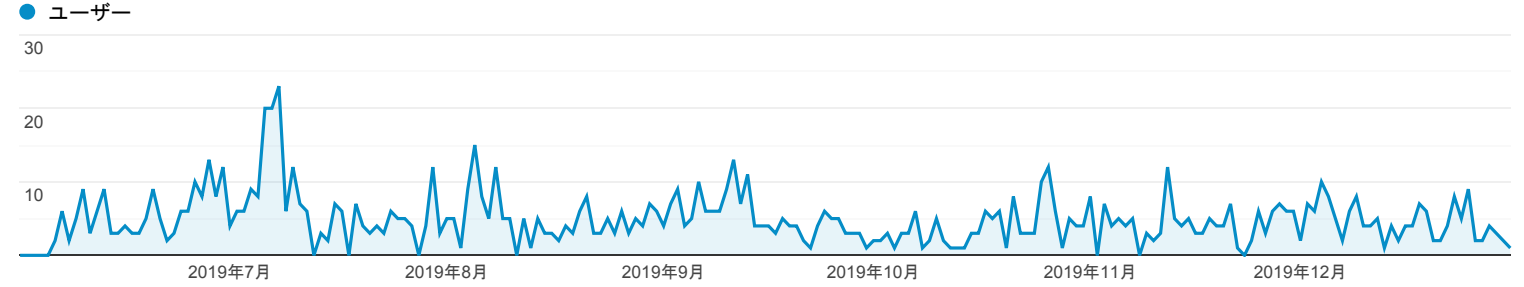

2019/06/01 - 2019/12/31

ユーザー サマリー

すべてのユーザー
100.00% ユーザー

サマリー

<p>ユーザー</p> <p>689</p>	<p>新規ユーザー</p> <p>689</p>	<p>セッション</p> <p>1,158</p>
<p>ユーザーあたりのセッション数</p> <p>1.68</p>	<p>ページビュー数</p> <p>5,348</p>	<p>ページ/セッション</p> <p>4.62</p>
<p>平均セッション時間</p> <p>00:03:39</p>	<p>直帰率</p> <p>32.47%</p>	