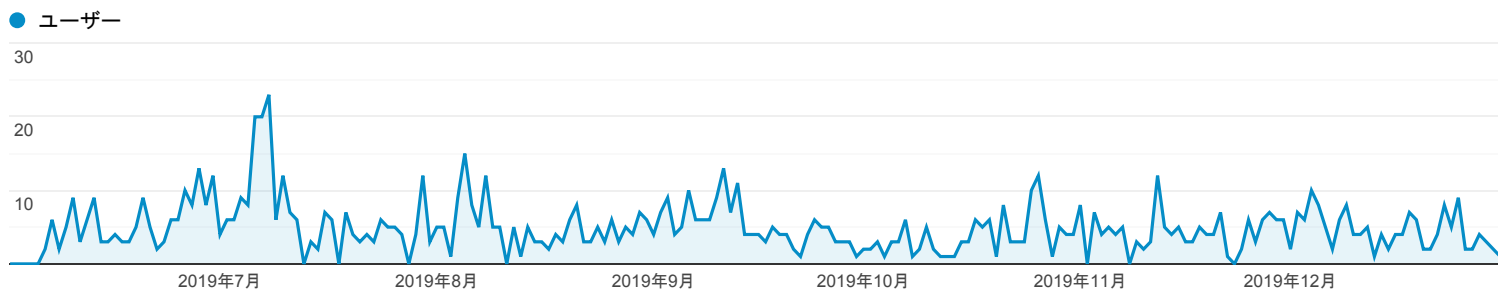

サマリー

すべてのユーザー
100.00% ユーザー

2019/06/01 - 2019/12/31

エクスプローラ

サマリー

デバイス カテゴリ	集客			行動			コンバージョン		
	ユーザー	新規ユーザー	セッション	直帰率	ページ/セッション	平均セッション時間	コンバージョン率	目標の完了数	目標値
	689 全体に対する割合: 100.00% (689)	690 全体に対する割合: 100.15% (689)	1,158 全体に対する割合: 100.00% (1,158)	32.47% ビューの平均: 32.47% (0.00%)	4.62 ビューの平均: 4.62 (0.00%)	00:03:39 ビューの平均: 00:03:39 (0.00%)	0.00% ビューの平均: 0.00% (0.00%)	0 全体に対する割合: 0.00% (0)	\$0.00 全体に対する割合: 0.00% (\$0.00)
1. desktop	389 (56.46%)	389 (56.38%)	695 (60.02%)	31.94%	4.53	00:03:47	0.00%	0 (0.00%)	\$0.00 (0.00%)
2. mobile	253 (36.72%)	254 (36.81%)	381 (32.90%)	34.38%	4.23	00:02:59	0.00%	0 (0.00%)	\$0.00 (0.00%)
3. tablet	47 (6.82%)	47 (6.81%)	82 (7.08%)	28.05%	7.16	00:05:44	0.00%	0 (0.00%)	\$0.00 (0.00%)