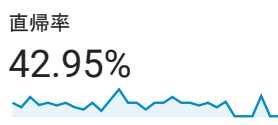

### サマリー

New Visitor Returning Visitor

言語	ユーザー	ユーザー (%)
1. ja-jp	67	73.63%
2. ja	19	20.88%
3. en-us	5	5.49%