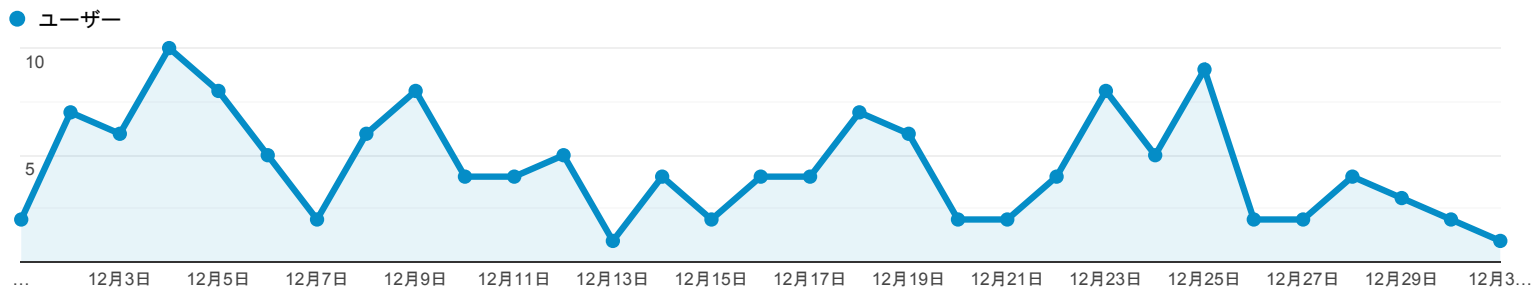

ユーザー サマリー

2019/12/01 - 2019/12/31

すべてのユーザー
100.00% ユーザー

サマリー

New Visitor Returning Visitor