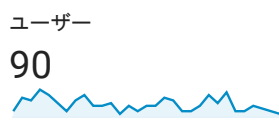

### サマリー

New Visitor Returning Visitor

言語	ユーザー	ユーザー (%)
1. ja-jp	67	73.63%
2. ja	19	20.88%
3. en-us	5	5.49%