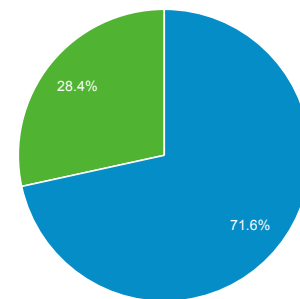

## ユーザー サマリー

2019/12/01 - 2019/12/31

すべてのユーザー  
100.00% ユーザー

### サマリー

New Visitor Returning Visitor

言語	ユーザー	ユーザー (%)
1. ja-jp	67	73.63%
2. ja	19	20.88%
3. en-us	5	5.49%