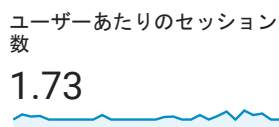

## ユーザー サマリー

2019/12/01 - 2019/12/31

すべてのユーザー  
100.00% ユーザー

### サマリー

New Visitor Returning Visitor

言語	ユーザー	ユーザー (%)
1. ja-jp	67	73.63%
2. ja	19	20.88%
3. en-us	5	5.49%