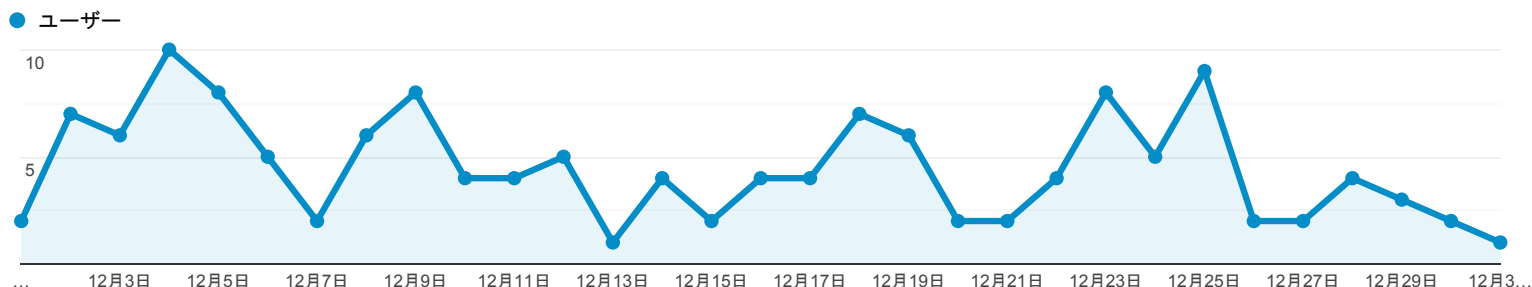

サマリー

すべてのユーザー
100.00%ユーザー

2019/12/01 - 2019/12/31

エクスプローラ

サマリー

デバイス カテゴリ	集客			行動			コンバージョン		
	ユーザー	新規ユーザー	セッション	直帰率	ページ/セッション	平均セッション時間	コンバージョン率	目標の完了数	目標値
	90 全体に対する割合: 100.00% (90)	68 全体に対する割合: 100.00% (68)	156 全体に対する割合: 100.00% (156)	42.95% ビューの平均: 42.95% (0.00%)	3.79 ビューの平均: 3.79 (0.00%)	00:02:28 ビューの平均: 00:02:28 (0.00%)	0.00% ビューの平均: 0.00% (0.00%)	0 全体に対する割合: 0.00% (0)	\$0.00 全体に対する割合: 0.00% (\$0.00)
1. desktop	56 (62.22%)	43 (63.24%)	102 (65.38%)	47.06%	3.33	00:01:52	0.00%	0 (0.00%)	\$0.00 (0.00%)
2. mobile	27 (30.00%)	22 (32.35%)	45 (28.85%)	40.00%	4.53	00:03:25	0.00%	0 (0.00%)	\$0.00 (0.00%)
3. tablet	7 (7.78%)	3 (4.41%)	9 (5.77%)	11.11%	5.22	00:04:34	0.00%	0 (0.00%)	\$0.00 (0.00%)