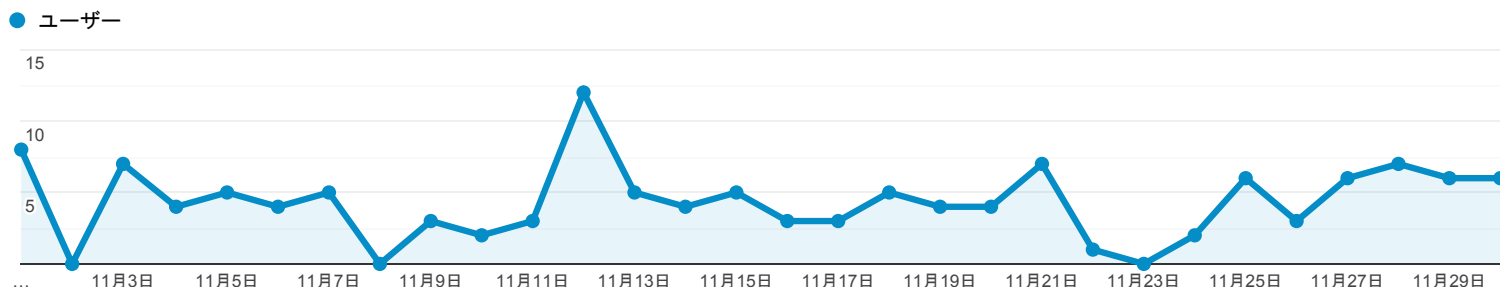

サマリー

すべてのユーザー  
100.00% ユーザー

2019/11/01 - 2019/11/30

エクスプローラ

サマリー

デバイス カテゴリ	集客			行動			コンバージョン		
	ユーザー	新規ユーザー	セッション	直帰率	ページ/セッション	平均セッション時間	コンバージョン率	目標の完了数	目標値
	85 全体に対する割合: 100.00% (85)	67 全体に対する割合: 100.00% (67)	147 全体に対する割合: 100.00% (147)	31.29% ビューの平均: 31.29% (0.00%)	4.28 ビューの平均: 4.28 (0.00%)	00:02:54 ビューの平均: 00:02:54 (0.00%)	0.00% ビューの平均: 0.00% (0.00%)	0 全体に対する割合: 0.00% (0)	\$0.00 全体に対する割合: 0.00% (\$0.00)
1. desktop	57 (67.06%)	46 (68.66%)	94 (63.95%)	31.91%	4.03	00:03:20	0.00%	0 (0.00%)	\$0.00 (0.00%)
2. mobile	22 (25.88%)	17 (25.37%)	44 (29.93%)	34.09%	3.84	00:01:35	0.00%	0 (0.00%)	\$0.00 (0.00%)
3. tablet	6 (7.06%)	4 (5.97%)	9 (6.12%)	11.11%	9.00	00:04:49	0.00%	0 (0.00%)	\$0.00 (0.00%)