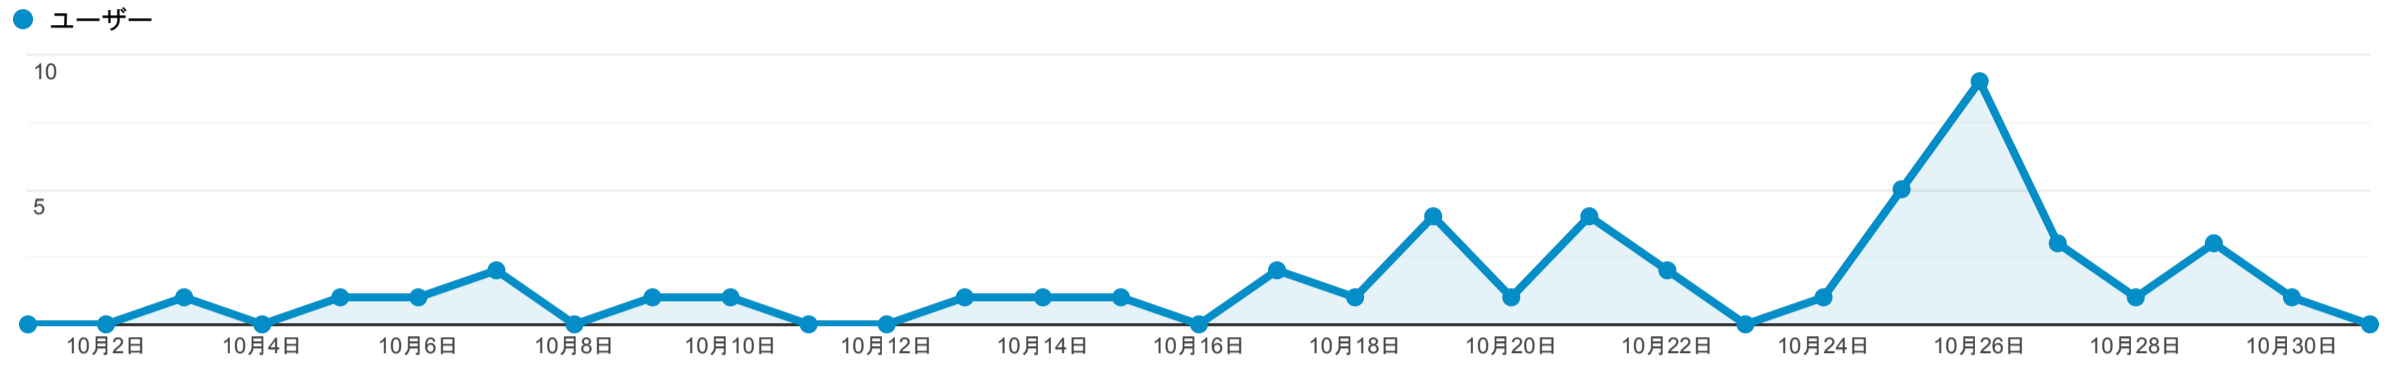

デバイス

2019/10/01 - 2019/10/31

すべてのユーザー
41.24% ユーザー

エクスプローラ

サマリー

モバイルデバイスの情報	集客			行動			コンバージョン		
	ユーザー ↓	新規ユーザー	セッション	直帰率	ページ/セッション	平均セッション時間	コンバージョン率	目標の完了数	目標値
	40 全体に対する割合: 41.24% (97)	37 全体に対する割合: 44.05% (84)	49 全体に対する割合: 40.16% (122)	42.86% ビューの平均: 40.16% (6.71%)	3.69 ビューの平均: 3.96 (-6.70%)	00:03:10 ビューの平均: 00:02:59 (5.78%)	0.00% ビューの平均: 0.00% (0.00%)	0 全体に対する割合: 0.00% (0)	\$0.00 全体に対する割合: 0.00% (0.00)
1. Apple iPhone	18 (45.00%)	19 (51.35%)	21 (42.86%)	52.38%	2.38	00:02:09	0.00%	0 (0.00%)	\$0.00 (0.00%)
2. Apple iPad	6 (15.00%)	4 (10.81%)	8 (16.33%)	25.00%	4.75	00:07:03	0.00%	0 (0.00%)	\$0.00 (0.00%)
3. Microsoft Windows RT Tablet	2 (5.00%)	2 (5.41%)	2 (4.08%)	100.00%	1.00	00:00:00	0.00%	0 (0.00%)	\$0.00 (0.00%)
4. Asus I01WD Zenfone 6 ZS630KL	1 (2.50%)	1 (2.70%)	1 (2.04%)	100.00%	1.00	00:00:00	0.00%	0 (0.00%)	\$0.00 (0.00%)
5. Samsung SCV38 Galaxy S9	1 (2.50%)	1 (2.70%)	1 (2.04%)	100.00%	1.00	00:00:00	0.00%	0 (0.00%)	\$0.00 (0.00%)
6. Sharp SH-01L AQUOS sense2 SH-01L for DoCoMo	1 (2.50%)	1 (2.70%)	1 (2.04%)	100.00%	1.00	00:00:00	0.00%	0 (0.00%)	\$0.00 (0.00%)
7. Sharp SH-02J Aquos Ever	1 (2.50%)	1 (2.70%)	1 (2.04%)	100.00%	1.00	00:00:00	0.00%	0 (0.00%)	\$0.00 (0.00%)
8. Sharp SHV44 AQUOS R3 SHV44 for KDDI	1 (2.50%)	1 (2.70%)	1 (2.04%)	0.00%	9.00	00:06:53	0.00%	0 (0.00%)	\$0.00 (0.00%)
9. Sony SO-01K XZ1	1 (2.50%)	1 (2.70%)	1 (2.04%)	0.00%	6.00	00:04:36	0.00%	0 (0.00%)	\$0.00 (0.00%)
10. Sony SO-02H Xperia Z5 Compact	1 (2.50%)	1 (2.70%)	1 (2.04%)	0.00%	3.00	00:00:53	0.00%	0 (0.00%)	\$0.00 (0.00%)
11. Sony SO-02K XZ1 Compact	1 (2.50%)	1 (2.70%)	1 (2.04%)	0.00%	13.00	00:14:10	0.00%	0 (0.00%)	\$0.00 (0.00%)
12. Sony SO-03J Xperia XZs SO-03J for DoCoMo	1 (2.50%)	0 (0.00%)	5 (10.20%)	20.00%	3.00	00:02:13	0.00%	0 (0.00%)	\$0.00 (0.00%)
13. Sony SO-03K Xperia XZ2	1 (2.50%)	1 (2.70%)	1 (2.04%)	0.00%	2.00	00:00:28	0.00%	0 (0.00%)	\$0.00 (0.00%)
14. Sony SO-04H Xperia X Performance SO-04H for DoCoMo	1 (2.50%)	0 (0.00%)	1 (2.04%)	100.00%	1.00	00:00:00	0.00%	0 (0.00%)	\$0.00 (0.00%)
15. Sony SOV35 Xperia XZs	1 (2.50%)	1 (2.70%)	1 (2.04%)	0.00%	26.00	00:09:41	0.00%	0 (0.00%)	\$0.00 (0.00%)
16. Sony SOV39 Xperia XZ3 SOV39 for KDDI	1 (2.50%)	1 (2.70%)	1 (2.04%)	0.00%	9.00	00:04:58	0.00%	0 (0.00%)	\$0.00 (0.00%)
17. Umidigi S2	1 (2.50%)	1 (2.70%)	1 (2.04%)	0.00%	3.00	00:00:48	0.00%	0 (0.00%)	\$0.00 (0.00%)