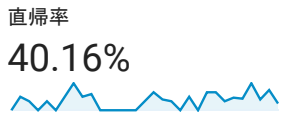

2019/10/01 - 2019/10/31

ユーザー サマリー

すべてのユーザー
100.00% ユーザー

サマリー

■ New Visitor ■ Returning Visitor

言語	ユーザー	ユーザー (%)
1. ja-jp	75	77.32%
2. ja	22	22.68%