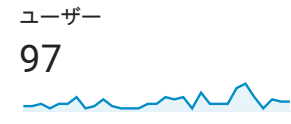

2019/10/01 - 2019/10/31

ユーザー サマリー

すべてのユーザー
100.00% ユーザー

サマリー

■ New Visitor ■ Returning Visitor

言語	ユーザー	ユーザー (%)
1. ja-jp	75	77.32%
2. ja	22	22.68%