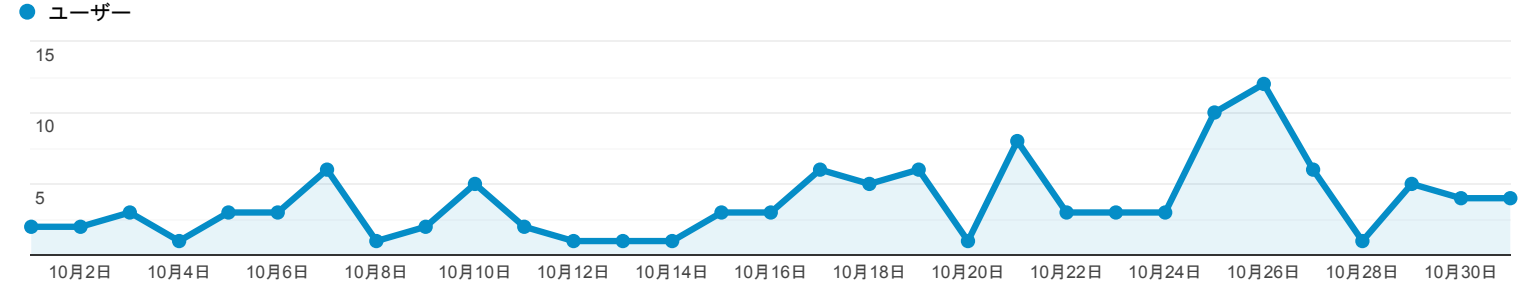

2019/10/01 - 2019/10/31

ユーザー サマリー

すべてのユーザー
100.00% ユーザー

サマリー

■ New Visitor ■ Returning Visitor

言語	ユーザー	ユーザー (%)
1. ja-jp	75	77.32%
2. ja	22	22.68%