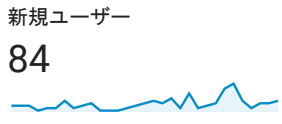

2019/10/01 - 2019/10/31

ユーザー サマリー

すべてのユーザー
100.00% ユーザー

サマリー

■ New Visitor ■ Returning Visitor

言語	ユーザー	ユーザー (%)
1. ja-jp	75	77.32%
2. ja	22	22.68%