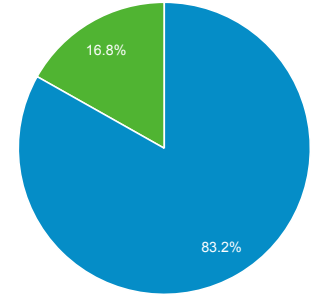

2019/10/01 - 2019/10/31

ユーザー サマリー

すべてのユーザー
100.00% ユーザー

サマリー

■ New Visitor ■ Returning Visitor

言語	ユーザー	ユーザー (%)
1. ja-jp	75	77.32%
2. ja	22	22.68%