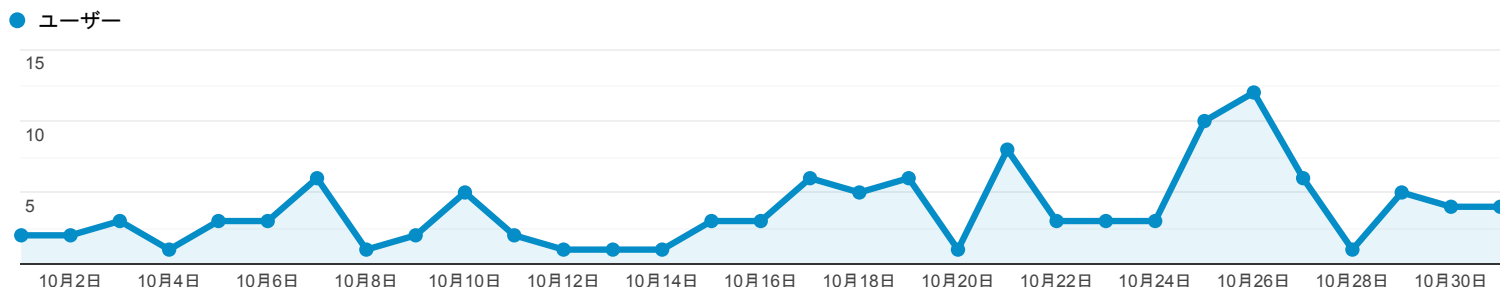

サマリー

すべてのユーザー
100.00%ユーザー

2019/10/01 - 2019/10/31

エクスプローラ

サマリー

デバイス カテゴリ	集客			行動			コンバージョン		
	ユーザー	新規ユーザー	セッション	直帰率	ページ/セッション	平均セッション時間	コンバージョン率	目標の完了数	目標値
	97 全体に対する割合: 100.00% (97)	85 全体に対する割合: 101.19% (84)	122 全体に対する割合: 100.00% (122)	40.16% ビューの平均: 40.16% (0.00%)	3.96 ビューの平均: 3.96 (0.00%)	00:02:59 ビューの平均: 00:02:59 (0.00%)	0.00% ビューの平均: 0.00% (0.00%)	0 全体に対する割合: 0.00% (0)	\$0.00 全体に対する割合: 0.00% (\$0.00)
1. desktop	57 (58.76%)	48 (56.47%)	73 (59.84%)	38.36%	4.14	00:02:52	0.00%	0 (0.00%)	\$0.00 (0.00%)
2. mobile	32 (32.99%)	31 (36.47%)	39 (31.97%)	43.59%	3.62	00:02:32	0.00%	0 (0.00%)	\$0.00 (0.00%)
3. tablet	8 (8.25%)	6 (7.06%)	10 (8.20%)	40.00%	4.00	00:05:39	0.00%	0 (0.00%)	\$0.00 (0.00%)