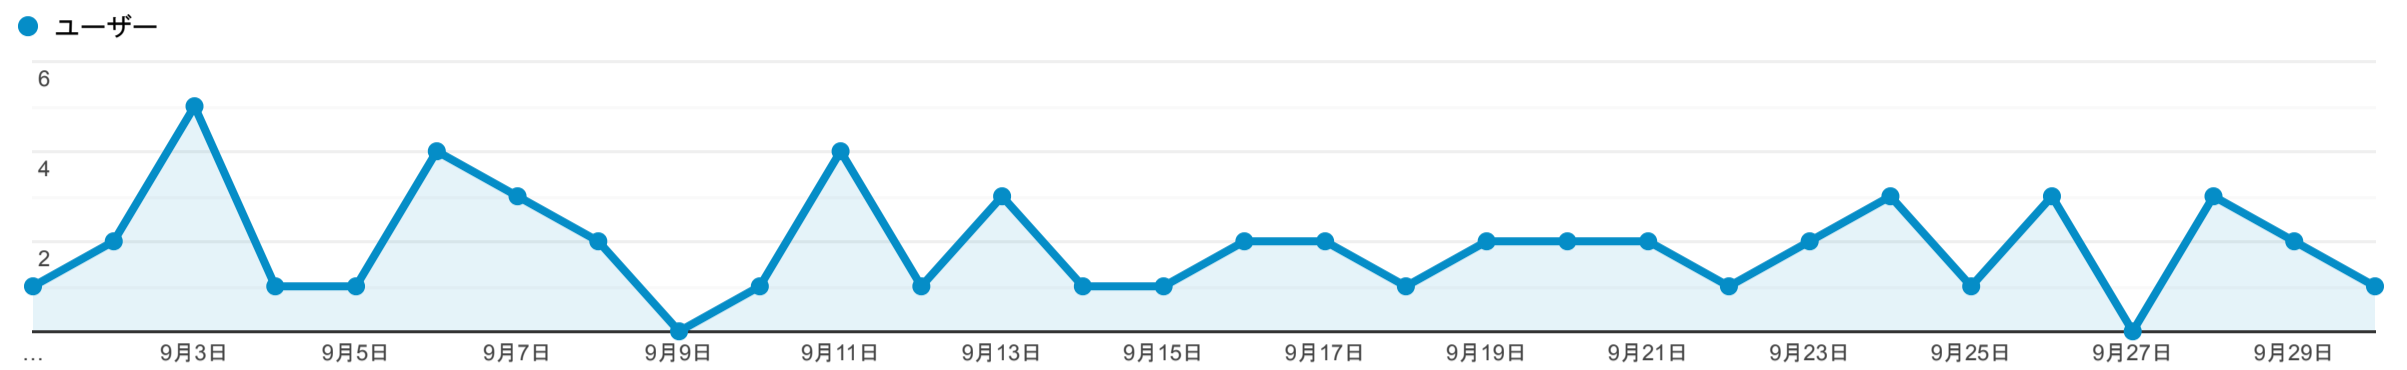

デバイス

2019/09/01 - 2019/09/30

すべてのユーザー
35.77% ユーザー

エクスプローラ

サマリー

モバイルデバイスの情報	集客			行動			コンバージョン		
	ユーザー ↓	新規ユーザー	セッション	直帰率	ページ/セッション	平均セッション時間	コンバージョン率	目標の完了数	目標値
	44 全体に対する割合: 35.77% (123)	39 全体に対する割合: 38.24% (102)	64 全体に対する割合: 36.78% (174)	45.31% ビューの平均: 32.18% (40.79%)	4.44 ビューの平均: 4.72 (-6.07%)	00:02:19 ビューの平均: 00:03:37 (-35.97%)	0.00% ビューの平均: 0.00% (0.00%)	0 全体に対する割合: 0.00% (0)	\$0.00 全体に対する割合: 0.00% (0)
1. Apple iPhone	18 (40.91%)	18 (46.15%)	24 (37.50%)	58.33%	2.83	00:00:56	0.00%	0 (0.00%)	\$0.00 (0.00%)
2. Microsoft Windows RT Tablet	7 (15.91%)	7 (17.95%)	8 (12.50%)	0.00%	13.25	00:08:35	0.00%	0 (0.00%)	\$0.00 (0.00%)
3. Apple iPad	2 (4.55%)	1 (2.56%)	6 (9.38%)	100.00%	1.00	00:00:00	0.00%	0 (0.00%)	\$0.00 (0.00%)
4. Asus X00PD Zenfone Max M1	1 (2.27%)	1 (2.56%)	2 (3.12%)	50.00%	2.00	00:00:14	0.00%	0 (0.00%)	\$0.00 (0.00%)
5. Fujitsu F-04H Arrows Tab	1 (2.27%)	1 (2.56%)	1 (1.56%)	0.00%	7.00	00:06:30	0.00%	0 (0.00%)	\$0.00 (0.00%)
6. Google Pixel 3a Pixel 3a for Softbank	1 (2.27%)	1 (2.56%)	4 (6.25%)	50.00%	3.75	00:00:39	0.00%	0 (0.00%)	\$0.00 (0.00%)
7. Huawei d-01J Compact	1 (2.27%)	0 (0.00%)	1 (1.56%)	0.00%	6.00	00:05:50	0.00%	0 (0.00%)	\$0.00 (0.00%)
8. Huawei VNS-L22 P9 Lite	1 (2.27%)	0 (0.00%)	2 (3.12%)	100.00%	1.00	00:00:00	0.00%	0 (0.00%)	\$0.00 (0.00%)
9. Kyocera KYV37 Qua phone KYV37 for KDDI	1 (2.27%)	1 (2.56%)	1 (1.56%)	0.00%	9.00	00:11:59	0.00%	0 (0.00%)	\$0.00 (0.00%)
10. Samsung SCV37 Galaxy Note8 SCV37 for KDDI	1 (2.27%)	1 (2.56%)	3 (4.69%)	33.33%	2.00	00:00:20	0.00%	0 (0.00%)	\$0.00 (0.00%)
11. Sharp 605SH AQUOS R	1 (2.27%)	1 (2.56%)	1 (1.56%)	0.00%	11.00	00:04:26	0.00%	0 (0.00%)	\$0.00 (0.00%)
12. Sharp SH-02J Aquos Ever	1 (2.27%)	1 (2.56%)	1 (1.56%)	100.00%	1.00	00:00:00	0.00%	0 (0.00%)	\$0.00 (0.00%)
13. Sharp SH-03K Aquos R2	1 (2.27%)	0 (0.00%)	2 (3.12%)	0.00%	6.00	00:01:30	0.00%	0 (0.00%)	\$0.00 (0.00%)
14. Sharp SH-04G Aquos Ever	1 (2.27%)	1 (2.56%)	1 (1.56%)	0.00%	4.00	00:06:15	0.00%	0 (0.00%)	\$0.00 (0.00%)
15. Sony SO-02H Xperia Z5 Compact	1 (2.27%)	1 (2.56%)	1 (1.56%)	100.00%	1.00	00:00:00	0.00%	0 (0.00%)	\$0.00 (0.00%)
16. Sony SO-03J Xperia XZs SO-03J for DoCoMo	1 (2.27%)	0 (0.00%)	2 (3.12%)	0.00%	3.00	00:01:52	0.00%	0 (0.00%)	\$0.00 (0.00%)
17. Sony SO-04J XZ Premium	1 (2.27%)	1 (2.56%)	1 (1.56%)	100.00%	1.00	00:00:00	0.00%	0 (0.00%)	\$0.00 (0.00%)
18. Sony SO-05K XZ2 Compact	1 (2.27%)	1 (2.56%)	1 (1.56%)	0.00%	9.00	00:04:14	0.00%	0 (0.00%)	\$0.00 (0.00%)
19. Sony SOV33 Xperia X Performance	1 (2.27%)	1 (2.56%)	1 (1.56%)	0.00%	3.00	00:05:03	0.00%	0 (0.00%)	\$0.00 (0.00%)
20. Sony SOV35 Xperia XZs	1 (2.27%)	1 (2.56%)	1 (1.56%)	0.00%	7.00	00:02:25	0.00%	0 (0.00%)	\$0.00 (0.00%)