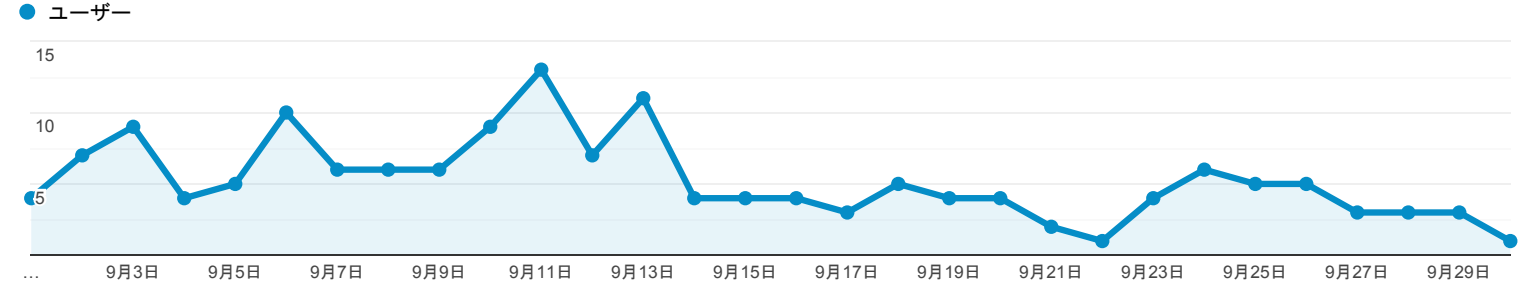

ユーザー サマリー

2019/09/01 - 2019/09/30

すべてのユーザー
100.00% ユーザー

サマリー

ユーザー 123	新規ユーザー 102	セッション 174
ユーザーあたりのセッション数 1.41	ページビュー数 822	ページ/セッション 4.72
平均セッション時間 00:03:37	直帰率 32.18%	

■ New Visitor ■ Returning Visitor

言語	ユーザー	ユーザー (%)
1. ja-jp	110	88.71%
2. ja	13	10.48%
3. en-us	1	0.81%