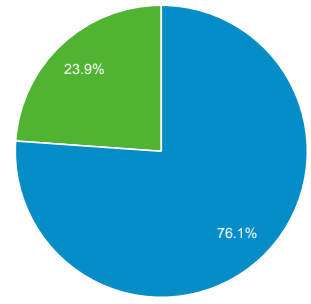

ユーザー サマリー

2019/09/01 - 2019/09/30

すべてのユーザー
100.00% ユーザー

サマリー

ユーザー 123	新規ユーザー 102	セッション 174
ユーザーあたりのセッション数 1.41	ページビュー数 822	ページ/セッション 4.72
平均セッション時間 00:03:37	直帰率 32.18%	

■ New Visitor ■ Returning Visitor

言語	ユーザー	ユーザー (%)
1. ja-jp	110	88.71%
2. ja	13	10.48%
3. en-us	1	0.81%