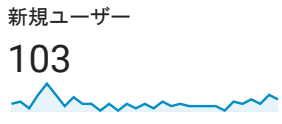

2019/08/01 - 2019/08/31

ユーザー サマリー

すべてのユーザー
100.00% ユーザー

サマリー

■ New Visitor ■ Returning Visitor

| 言語 | ユーザー | ユーザー (%) |
|----------|------|----------|
| 1. ja-jp | 95 | 80.51% |
| 2. ja | 21 | 17.80% |
| 3. en-us | 2 | 1.69% |