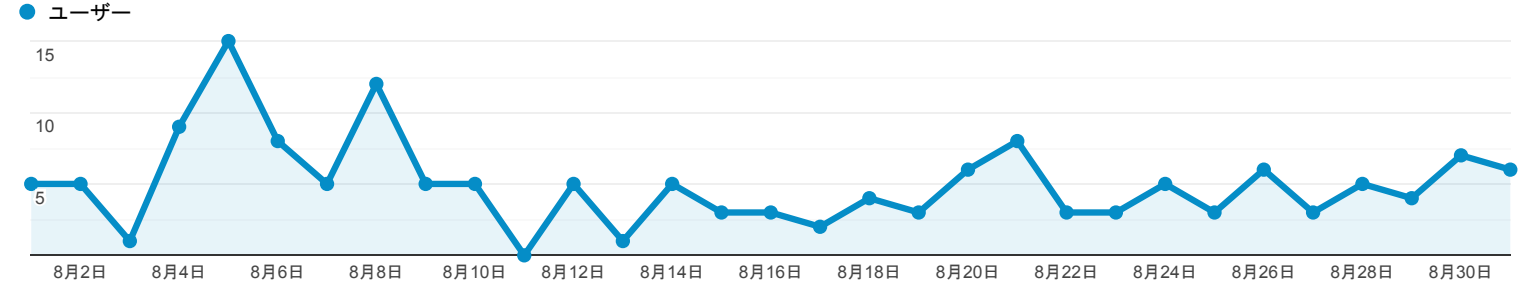

2019/08/01 - 2019/08/31

ユーザー サマリー

すべてのユーザー
100.00% ユーザー

サマリー

■ New Visitor ■ Returning Visitor

| 言語 | ユーザー | ユーザー (%) |
|----------|------|----------|
| 1. ja-jp | 95 | 80.51% |
| 2. ja | 21 | 17.80% |
| 3. en-us | 2 | 1.69% |