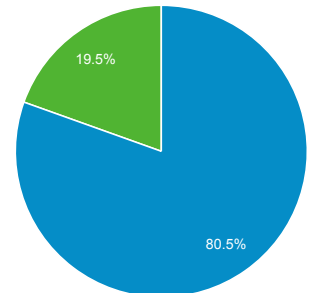

2019/08/01 - 2019/08/31

ユーザー サマリー

すべてのユーザー
100.00% ユーザー

サマリー

■ New Visitor ■ Returning Visitor

| 言語 | ユーザー | ユーザー (%) |
|----------|------|----------|
| 1. ja-jp | 95 | 80.51% |
| 2. ja | 21 | 17.80% |
| 3. en-us | 2 | 1.69% |