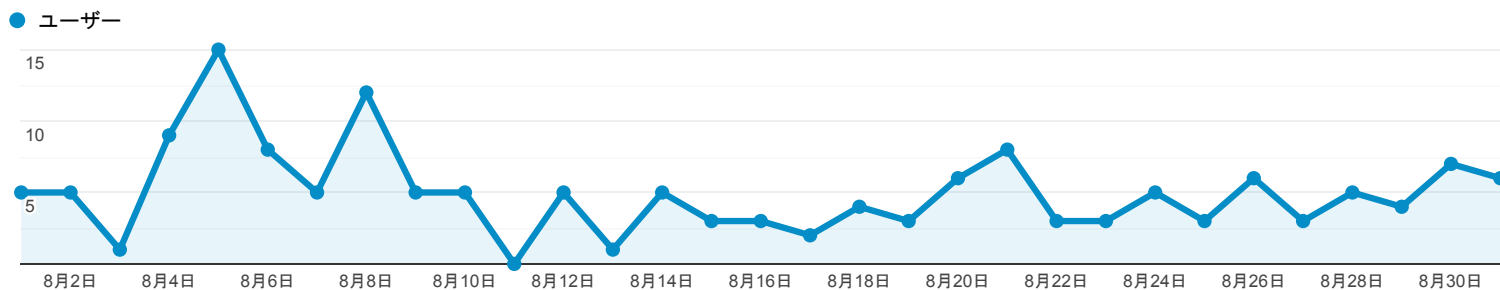

サマリー

すべてのユーザー  
100.00%ユーザー

2019/08/01 - 2019/08/31

エクスプローラ

サマリー

デバイス カテゴリ	集客			行動			コンバージョン		
	ユーザー	新規ユーザー	セッション	直帰率	ページ/セッション	平均セッション時間	コンバージョン率	目標の完了数	目標値
	<b>118</b> 全体に対する割合: 100.00% (118)	<b>103</b> 全体に対する割合: 100.00% (103)	<b>168</b> 全体に対する割合: 100.00% (168)	<b>32.74%</b> ビューの平均: 32.74% (0.00%)	<b>4.72</b> ビューの平均: 4.72 (0.00%)	<b>00:04:16</b> ビューの平均: 00:04:16 (0.00%)	<b>0.00%</b> ビューの平均: 0.00% (0.00%)	<b>0</b> 全体に対する割合: 0.00% (0)	<b>\$0.00</b> 全体に対する割合: 0.00% (\$0.00)
1. desktop	<b>69</b> (58.47%)	<b>58</b> (56.31%)	<b>101</b> (60.12%)	<b>30.69%</b>	<b>4.65</b>	<b>00:04:43</b>	<b>0.00%</b>	<b>0</b> (0.00%)	<b>\$0.00</b> (0.00%)
2. mobile	<b>45</b> (38.14%)	<b>42</b> (40.78%)	<b>60</b> (35.71%)	<b>33.33%</b>	<b>4.48</b>	<b>00:03:13</b>	<b>0.00%</b>	<b>0</b> (0.00%)	<b>\$0.00</b> (0.00%)
3. tablet	<b>4</b> (3.39%)	<b>3</b> (2.91%)	<b>7</b> (4.17%)	<b>57.14%</b>	<b>7.71</b>	<b>00:06:38</b>	<b>0.00%</b>	<b>0</b> (0.00%)	<b>\$0.00</b> (0.00%)