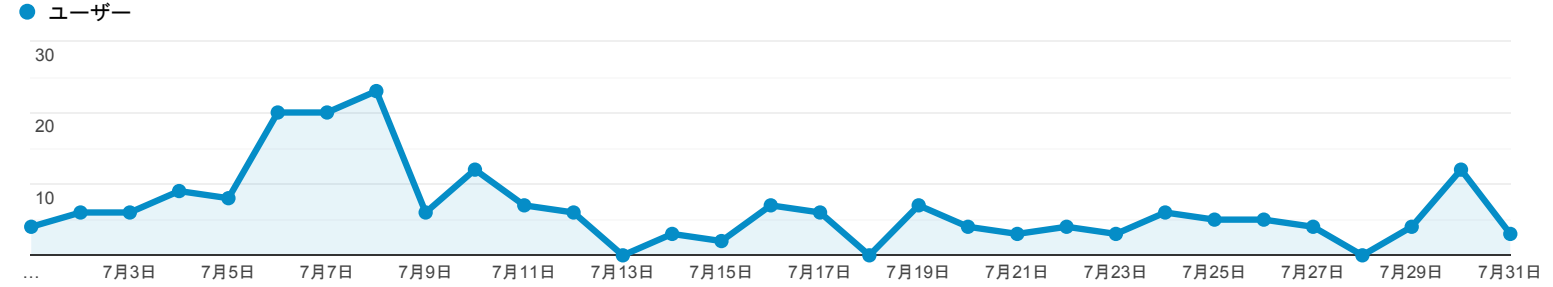

2019/07/01 - 2019/07/31

ユーザー サマリー

すべてのユーザー
100.00% ユーザー

サマリー

<p>ユーザー</p> <p>173</p>	<p>新規ユーザー</p> <p>157</p>	<p>セッション</p> <p>227</p>
<p>ユーザーあたりのセッション数</p> <p>1.31</p>	<p>ページビュー数</p> <p>1,188</p>	<p>ページ/セッション</p> <p>5.23</p>
<p>平均セッション時間</p> <p>00:04:10</p>	<p>直帰率</p> <p>23.35%</p>	

■ New Visitor ■ Returning Visitor

言語	ユーザー	ユーザー (%)
1. ja-jp	140	80.92%
2. ja	31	17.92%
3. en-us	2	1.16%