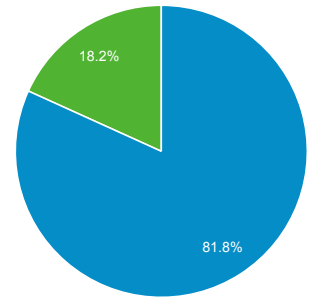

2019/07/01 - 2019/07/31

ユーザー サマリー

すべてのユーザー
100.00% ユーザー

サマリー

<p>ユーザー</p> <p>173</p>	<p>新規ユーザー</p> <p>157</p>	<p>セッション</p> <p>227</p>
<p>ユーザーあたりのセッション数</p> <p>1.31</p>	<p>ページビュー数</p> <p>1,188</p>	<p>ページ/セッション</p> <p>5.23</p>
<p>平均セッション時間</p> <p>00:04:10</p>	<p>直帰率</p> <p>23.35%</p>	

■ New Visitor ■ Returning Visitor

言語	ユーザー	ユーザー (%)
1. ja-jp	140	80.92%
2. ja	31	17.92%
3. en-us	2	1.16%