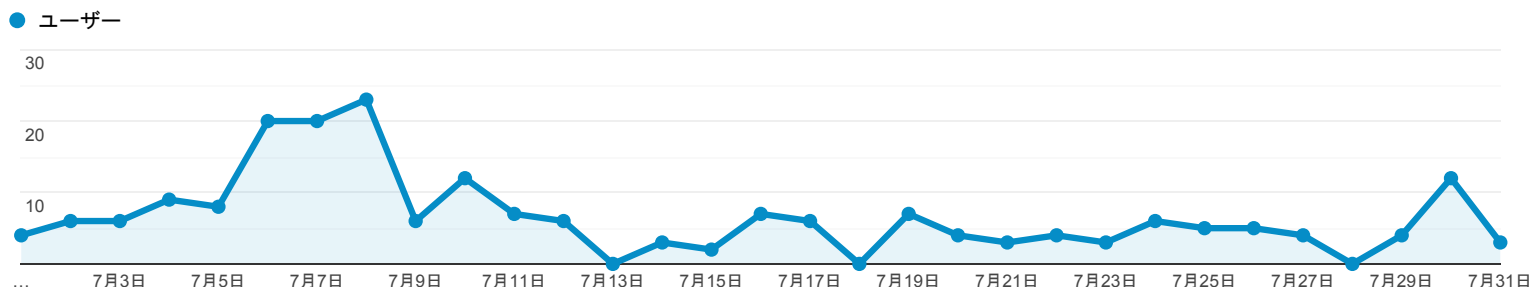

サマリー

2019/07/01 - 2019/07/31

すべてのユーザー  
100.00% ユーザー

エクスプローラ

サマリー

デバイス カテゴリ	集客			行動			コンバージョン		
	ユーザー	新規ユーザー	セッション	直帰率	ページ/セッション	平均セッション時間	コンバージョン率	目標の完了数	目標値
	<b>173</b> 全体に対する割合: 100.00% (173)	<b>157</b> 全体に対する割合: 100.00% (157)	<b>227</b> 全体に対する割合: 100.00% (227)	<b>23.35%</b> ビューの平均: 23.35% (0.00%)	<b>5.23</b> ビューの平均: 5.23 (0.00%)	<b>00:04:10</b> ビューの平均: 00:04:10 (0.00%)	<b>0.00%</b> ビューの平均: 0.00% (0.00%)	<b>0</b> 全体に対する割合: 0.00% (0)	<b>\$0.00</b> 全体に対する割合: 0.00% (\$0.00)
1. mobile	<b>80</b> (46.24%)	<b>75</b> (47.77%)	<b>95</b> (41.85%)	20.00%	5.14	00:04:21	0.00%	<b>0</b> (0.00%)	<b>\$0.00</b> (0.00%)
2. desktop	<b>77</b> (44.51%)	<b>67</b> (42.68%)	<b>111</b> (48.90%)	26.13%	4.82	00:03:36	0.00%	<b>0</b> (0.00%)	<b>\$0.00</b> (0.00%)
3. tablet	<b>16</b> (9.25%)	<b>15</b> (9.55%)	<b>21</b> (9.25%)	23.81%	7.86	00:06:20	0.00%	<b>0</b> (0.00%)	<b>\$0.00</b> (0.00%)