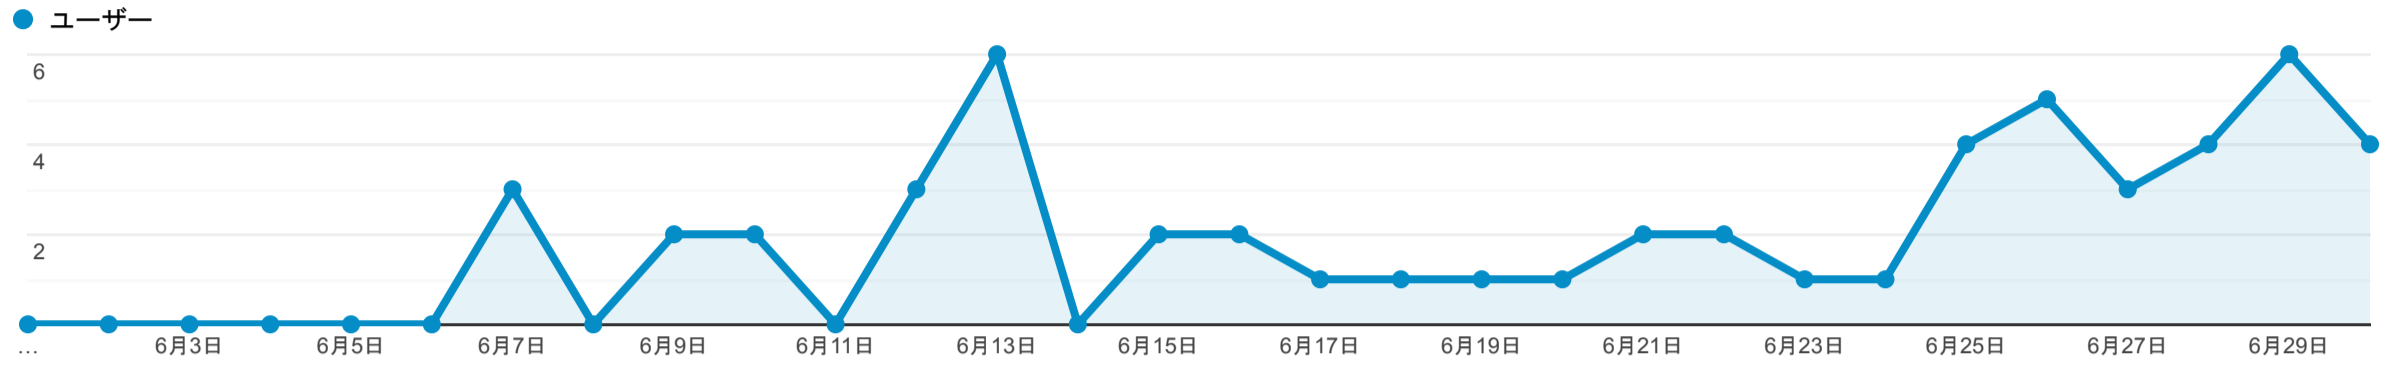

デバイス

2019/06/01 - 2019/06/30

すべてのユーザー
40.74% ユーザー

エクスプローラ

サマリー

モバイルデバイスの情報	集客			行動			コンバージョン		
	ユーザー ↓	新規ユーザー	セッション	直帰率	ページ/セッション	平均セッション時間	コンバージョン率	目標の完了数	目標値
	44 全体に対する割合: 40.74% (108)	44 全体に対する割合: 40.74% (108)	60 全体に対する割合: 36.59% (164)	35.00% ビューの平均: 30.49% (14.80%)	4.28 ビューの平均: 5.13 (-16.57%)	00:03:30 ビューの平均: 00:04:41 (-25.30%)	0.00% ビューの平均: 0.00% (0.00%)	0 全体に対する割合: 0.00% (0)	\$0.00 全体に対する割合: 0.00% (0)
1. Apple iPhone	22 (50.00%)	22 (50.00%)	27 (45.00%)	33.33%	3.30	00:03:01	0.00%	0 (0.00%)	\$0.00 (0.00%)
2. Microsoft Windows RT Tablet	3 (6.82%)	3 (6.82%)	4 (6.67%)	0.00%	13.00	00:16:08	0.00%	0 (0.00%)	\$0.00 (0.00%)
3. Apple iPad	2 (4.55%)	2 (4.55%)	4 (6.67%)	25.00%	3.25	00:00:37	0.00%	0 (0.00%)	\$0.00 (0.00%)
4. Sony SO-01K Xperia XZ1 SO-01K for DoCoMo	2 (4.55%)	2 (4.55%)	2 (3.33%)	50.00%	2.00	00:00:09	0.00%	0 (0.00%)	\$0.00 (0.00%)
5. (not set)	1 (2.27%)	1 (2.27%)	5 (8.33%)	40.00%	4.40	00:01:24	0.00%	0 (0.00%)	\$0.00 (0.00%)
6. Fujitsu F-01J arrows NX F-01J for DoCoMo	1 (2.27%)	1 (2.27%)	1 (1.67%)	100.00%	1.00	00:00:00	0.00%	0 (0.00%)	\$0.00 (0.00%)
7. Fujitsu F-01K arrows NX F-01K for DoCoMo	1 (2.27%)	1 (2.27%)	2 (3.33%)	0.00%	7.00	00:06:34	0.00%	0 (0.00%)	\$0.00 (0.00%)
8. Fujitsu F-04K arrows Be F-04K for DoCoMo	1 (2.27%)	1 (2.27%)	1 (1.67%)	0.00%	12.00	00:05:31	0.00%	0 (0.00%)	\$0.00 (0.00%)
9. Huawei d-01J Compact	1 (2.27%)	1 (2.27%)	1 (1.67%)	0.00%	9.00	00:01:37	0.00%	0 (0.00%)	\$0.00 (0.00%)
10. Huawei d-02H MediaPad M2	1 (2.27%)	1 (2.27%)	1 (1.67%)	100.00%	1.00	00:00:00	0.00%	0 (0.00%)	\$0.00 (0.00%)
11. Huawei VNS-L22 P9 Lite	1 (2.27%)	1 (2.27%)	2 (3.33%)	100.00%	1.00	00:00:00	0.00%	0 (0.00%)	\$0.00 (0.00%)
12. Samsung SC-01L Galaxy Note9 SC-01L for DoCoMo	1 (2.27%)	1 (2.27%)	1 (1.67%)	0.00%	3.00	00:15:40	0.00%	0 (0.00%)	\$0.00 (0.00%)
13. Samsung SC-03J Galaxy S8+	1 (2.27%)	1 (2.27%)	1 (1.67%)	0.00%	2.00	00:00:07	0.00%	0 (0.00%)	\$0.00 (0.00%)
14. Sharp SH-01K AQUOS sense SH-01K for DoCoMo	1 (2.27%)	1 (2.27%)	1 (1.67%)	100.00%	1.00	00:00:00	0.00%	0 (0.00%)	\$0.00 (0.00%)
15. Sharp SH-03K Aquos R2	1 (2.27%)	1 (2.27%)	1 (1.67%)	0.00%	3.00	00:00:40	0.00%	0 (0.00%)	\$0.00 (0.00%)
16. Sharp SHV42 AQUOS R2 SHV42 for KDDI	1 (2.27%)	1 (2.27%)	1 (1.67%)	0.00%	15.00	00:08:31	0.00%	0 (0.00%)	\$0.00 (0.00%)
17. Sony SO-03G Xperia Z2 SO-03F for DoCoMo	1 (2.27%)	1 (2.27%)	1 (1.67%)	0.00%	6.00	00:07:17	0.00%	0 (0.00%)	\$0.00 (0.00%)
18. Sony SO-03J Xperia XZs SO-03J for DoCoMo	1 (2.27%)	1 (2.27%)	3 (5.00%)	66.67%	2.33	00:00:32	0.00%	0 (0.00%)	\$0.00 (0.00%)
19. Sony SO-04E Xperia feat. HATSUNE MIKU SO-04E for DoCoMo	1 (2.27%)	1 (2.27%)	1 (1.67%)	100.00%	1.00	00:00:00	0.00%	0 (0.00%)	\$0.00 (0.00%)